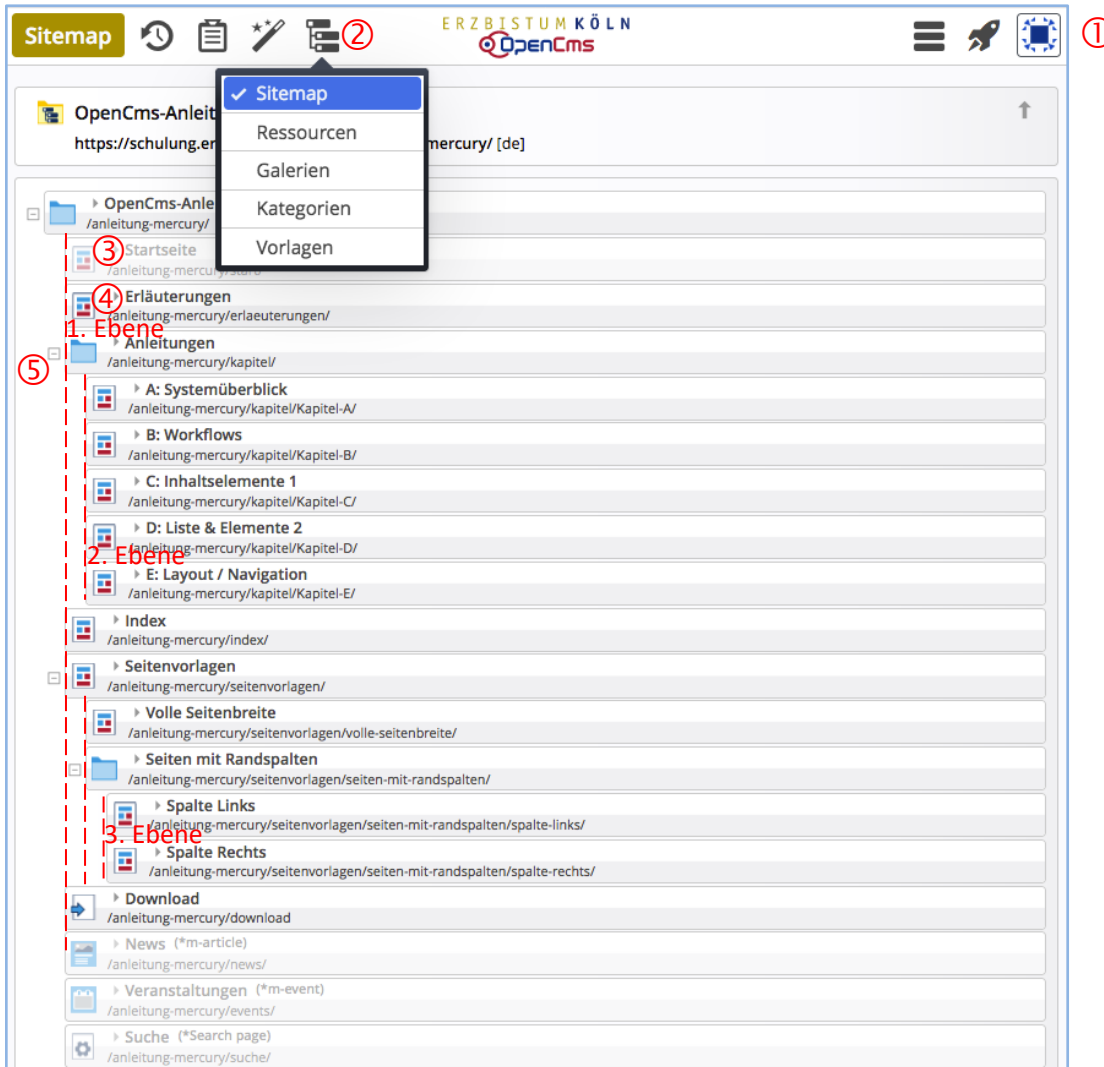

Sitemap-Editor: Bearbeiten der Seiten-Struktur (Sitemap)

Oberfläche zur **Anordnung** der Seiten in der Homepage - (Seiten-Struktur, **Sitemap**) - mit den Elementen:

- **Navigationsebene** (Ordner für Seiten; leitet automatisch auf die *erste Seite im Ordner!*)
- **Seiten** (einzelne Seiten oder Ordner mit Seiten)

Die Ordner/Seiten sind in **Ebenen** schachtelbar.

Navigationsebenen/Seiten können in der **Navigation gezeigt** oder **versteckt** werden.

① Symbolleiste (Toolbar) mit den Werkzeugen/Funktionen:

② Auswahl „Sitemap“

③ Seiten/Ordner-Name (*graue Schrift = in der Navigation versteckt!*)

④ Seiten/Ordner-Name (*schwarze Schrift = in der Navigation sichtbar!*)

⑤ **Ordner** (☐ = aufgeklappt; Seiten / Unterordner werden angezeigt)
 (☒ = zugeklappt; Seiten / Unterordner werden nicht angezeigt)